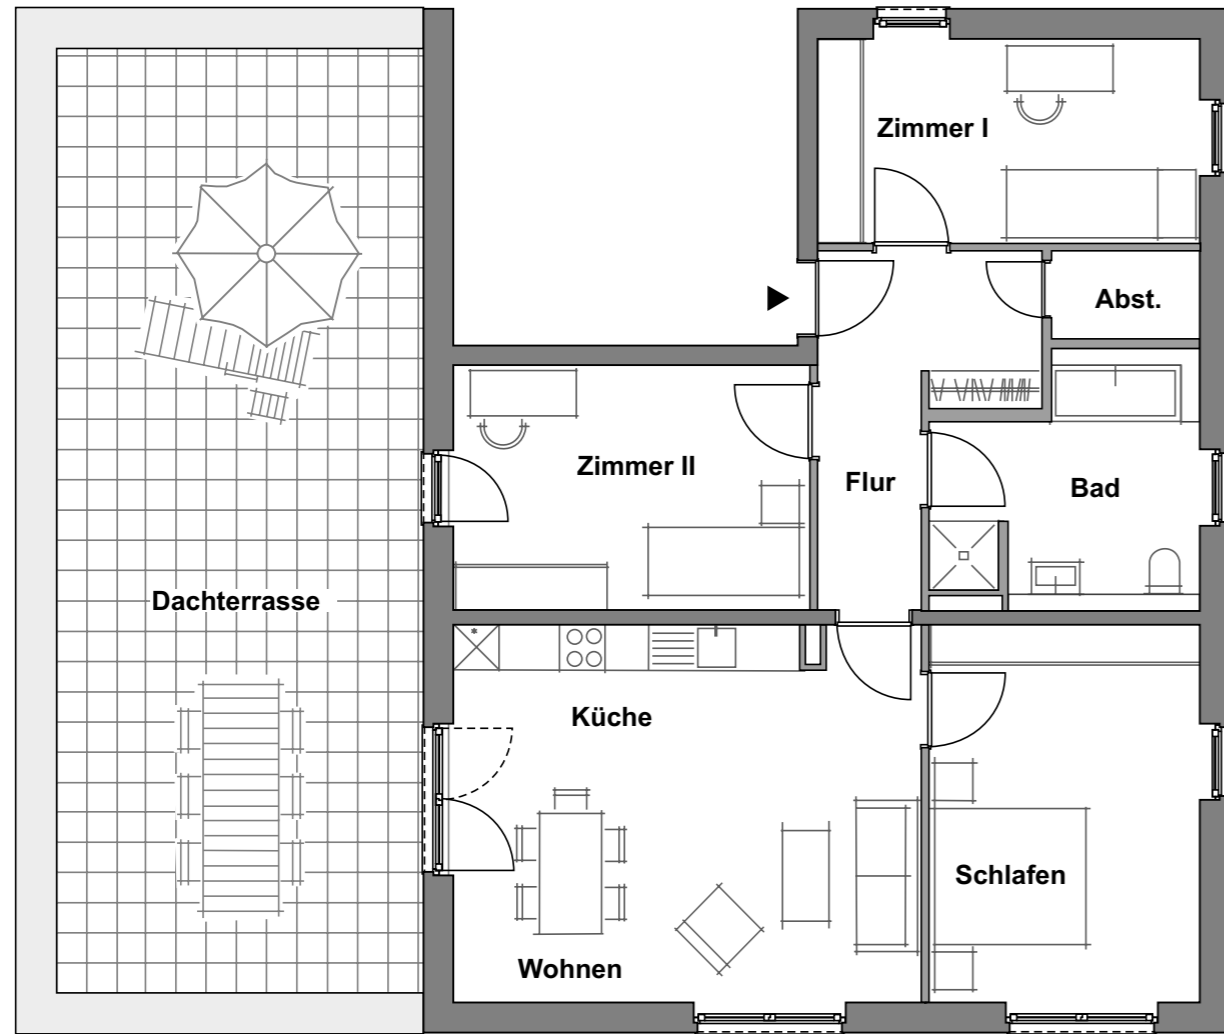

Wohnung 4.3.1

Haus 4 · 3. Obergeschoss
4 Zimmer · ca. 121,53 m²

WE 4.3.1 - 3OG	Wohnfläche
Wohnen	25,48 m ²
Küche	6,35 m ²
Schlafen	18,44 m ²
Zimmer I	14,05 m ²
Zimmer II	15,28 m ²
Bad	9,48 m ²
WC	1,52 m ²
Flur	9,06 m ²
Abstellraum	2,28 m ²
Garderobe	0,75 m ²
Dachterrasse	20,36 m ²
Gesamt	121,53 m²

ungefährer Maßstab 1:100 (DIN A4)
0m 1m 5m

Alle Quadratmeterangaben sind Circa-Angaben.