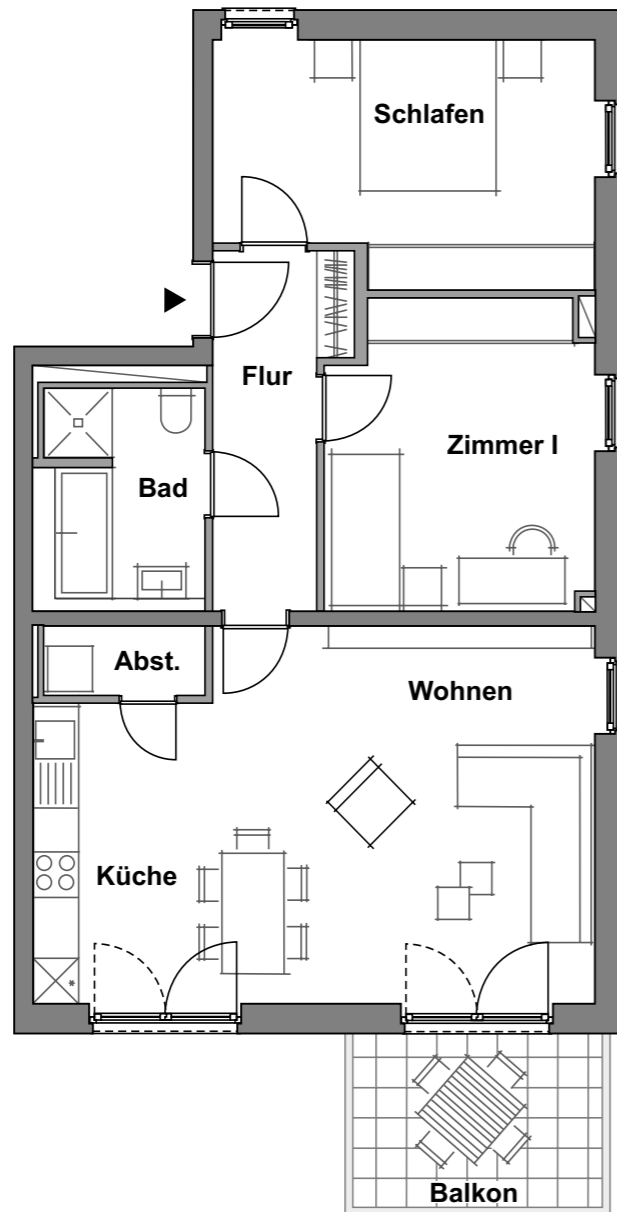

Wohnung 4.2.1

Haus 4 · 1. Obergeschoss
3 Zimmer · ca. 84,88 m²

ungefährer Maßstab 1:100 (DIN A4)
0m 1m 5m

WE 4.2.1 - 2OG	Wohnfläche
Wohnen	26,18 m ²
Küche	9,81 m ²
Schlafen	15,83 m ²
Zimmer I	14,27 m ²
Bad	5,57 m ²
Flur	6,55 m ²
Abstellraum	1,96 m ²
Garderobe	0,71 m ²
Balkon	4,00 m ²
Gesamt	84,88 m²

Alle Quadratmeterangaben sind Circa-Angaben.

Lore

Wohnen in Lohbrügge am Reinbeker Redder