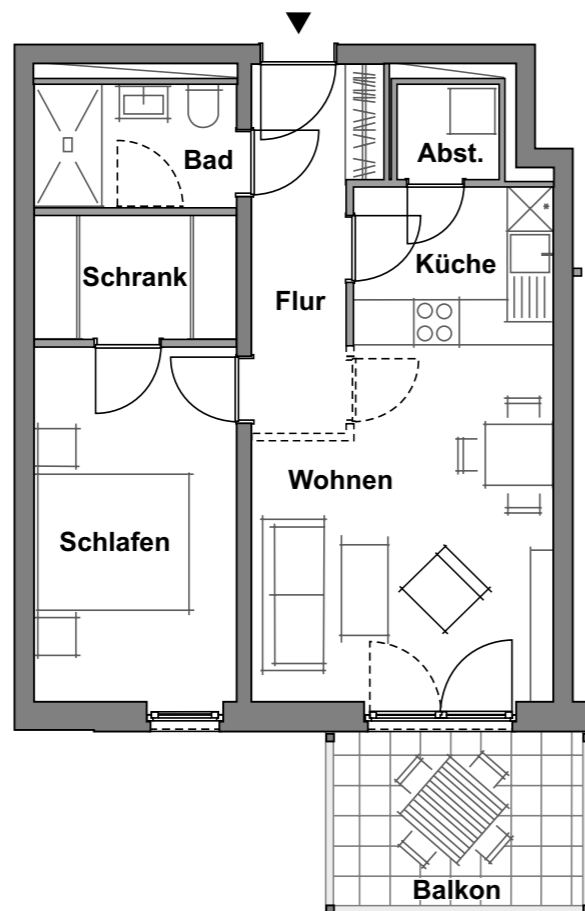

# Wohnung 4.1.2

Haus 4 · 1. Obergeschoss  
2 Zimmer · ca. 57,31 m<sup>2</sup>

WE 4.1.2 - 1OG	Wohnfläche
Wohnen	17,69 m <sup>2</sup>
Küche	5,54 m <sup>2</sup>
Schlafen	12,76 m <sup>2</sup>
Schrank	4,40 m <sup>2</sup>
Bad	4,36 m <sup>2</sup>
Flur	6,11 m <sup>2</sup>
Abstellraum	1,70 m <sup>2</sup>
Garderobe	0,76 m <sup>2</sup>
Terrasse	3,99 m <sup>2</sup>
<b>Gesamt</b>	<b>57,31 m<sup>2</sup></b>

ungefährer Maßstab 1:100 (DIN A4)  
0m 1m 5m

Alle Quadratmeterangaben sind Circa-Angaben.