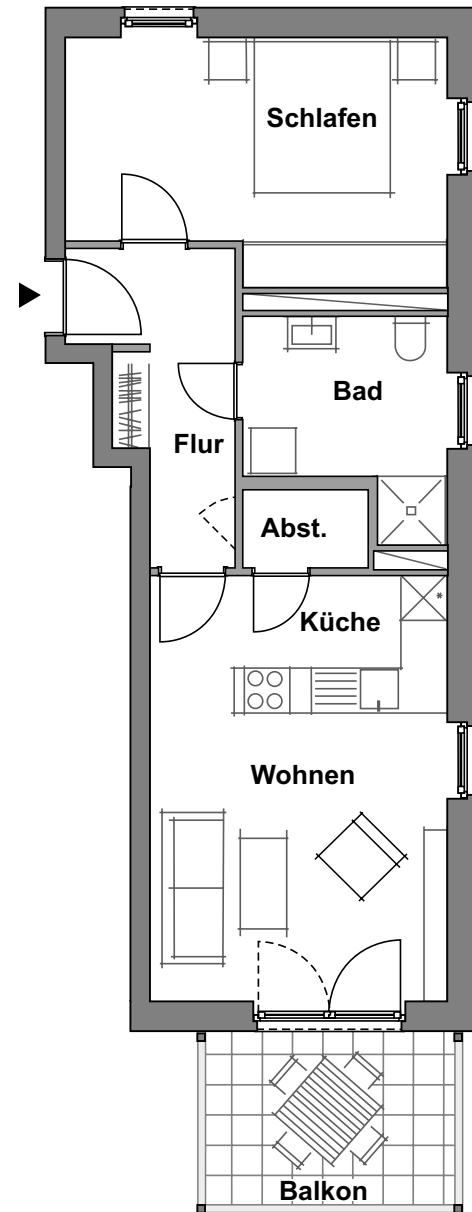

Wohnung 4.1.1

Haus 4 · 1. Obergeschoss
2 Zimmer · ca. 57,43 m²

WE 4.1.1 - 1OG	Wohnfläche
Wohnen	17,56 m ²
Küche	5,12 m ²
Schlafen	15,65 m ²
Bad	6,57 m ²
Flur	6,18 m ²
Abstellraum	1,72 m ²
Garderobe	0,64 m ²
Terrasse	3,99 m ²
Gesamt	57,43 m²

ungefährer Maßstab 1:100 (DIN A4)
0m 1m 5m

Alle Quadratmeterangaben sind Circa-Angaben.