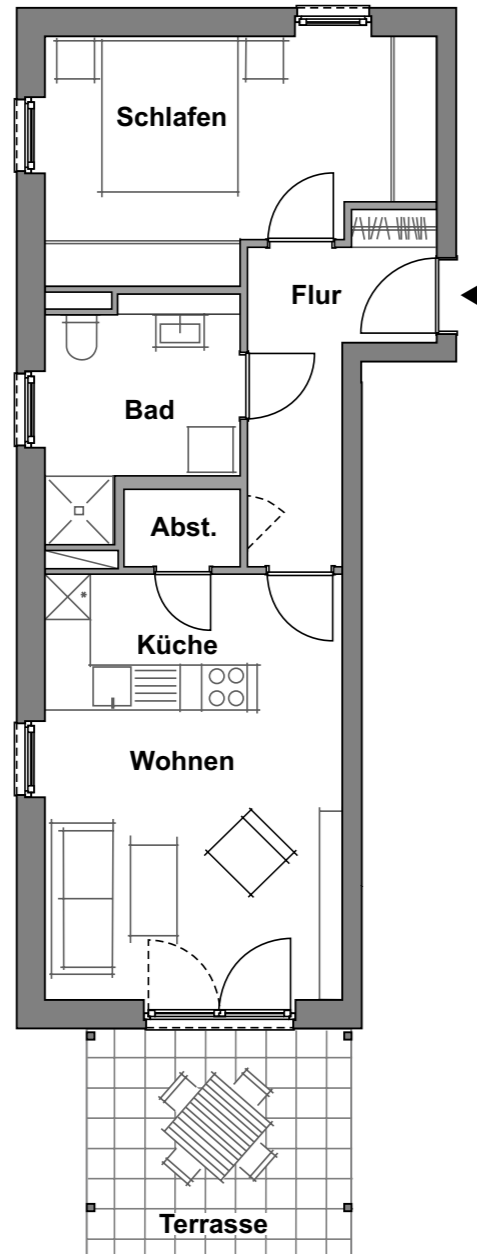

Wohnung 4.0.3

Haus 4 · Erdgeschoss
2 Zimmer · ca. 58,53 m²

ungefährer Maßstab 1:100 (DIN A4)
0m 1m 5m

WE 4.0.3 - EG	Wohnfläche
Wohnen	17,64 m ²
Küche	5,05 m ²
Schlafen	15,29 m ²
Bad	6,33 m ²
Flur	6,86 m ²
Abstellraum	1,57 m ²
Garderobe	0,56 m ²
Terrasse	5,23 m ²
Gesamt	58,53 m²

Alle Quadratmeterangaben sind Circa-Angaben.

Lore

Wohnen in Lohbrügge am Reinbeker Redder

www.Meine-Lore.de