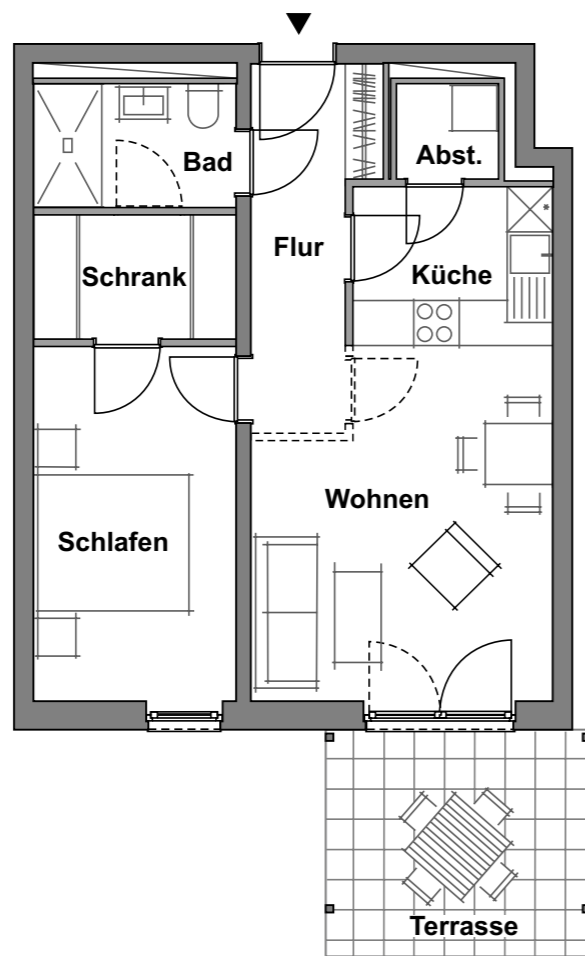

Wohnung 4.0.2

Haus 4 · Erdgeschoss
2 Zimmer · ca. 58,54 m²

WE 4.0.2 - EG	Wohnfläche
Wohnen	17,69 m ²
Küche	5,54 m ²
Schlafen	12,76 m ²
Schrank	4,40 m ²
Bad	4,35 m ²
Flur	6,11 m ²
Abstellraum	1,70 m ²
Garderobe	0,76 m ²
Terrasse	5,23 m ²
Gesamt	58,54 m²

ungefährer Maßstab 1:100 (DIN A4)
0m 1m 5m

Alle Quadratmeterangaben sind Circa-Angaben.

Lore

Wohnen in Lohbrügge am Reinbeker Redder