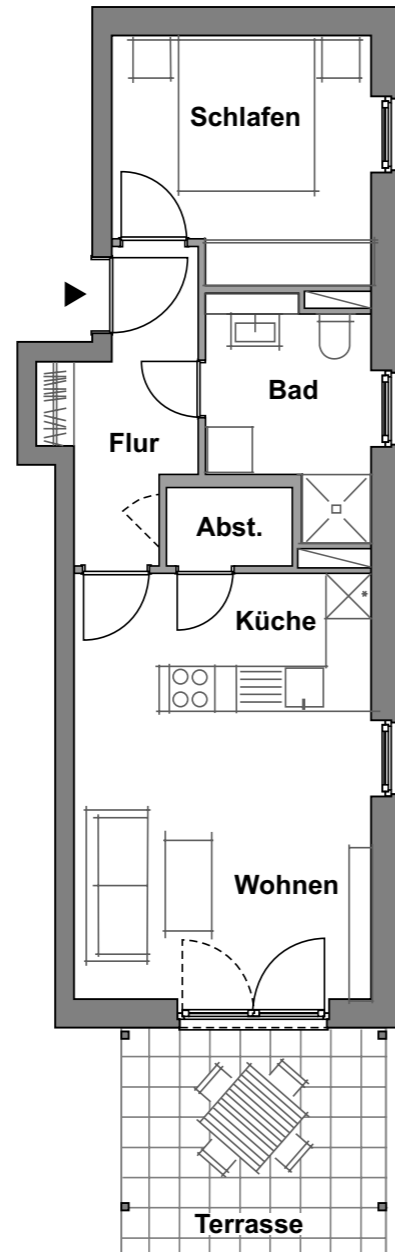

# Wohnung 4.0.1

Haus 4 · Erdgeschoss  
2 Zimmer · ca. 51,98 m<sup>2</sup>

WE 4.0.1 - EG	Wohnfläche
Wohnen	17,56 m <sup>2</sup>
Küche	5,12 m <sup>2</sup>
Schlafen	10,77 m <sup>2</sup>
Bad	5,48 m <sup>2</sup>
Flur	5,54 m <sup>2</sup>
Abstellraum	1,72 m <sup>2</sup>
Garderobe	0,56 m <sup>2</sup>
Terrasse	5,23 m <sup>2</sup>
<b>Gesamt</b>	<b>51,98 m<sup>2</sup></b>

ungefährer Maßstab 1:100 (DIN A4)  
0m 1m 5m

Alle Quadratmeterangaben sind Circa-Angaben.