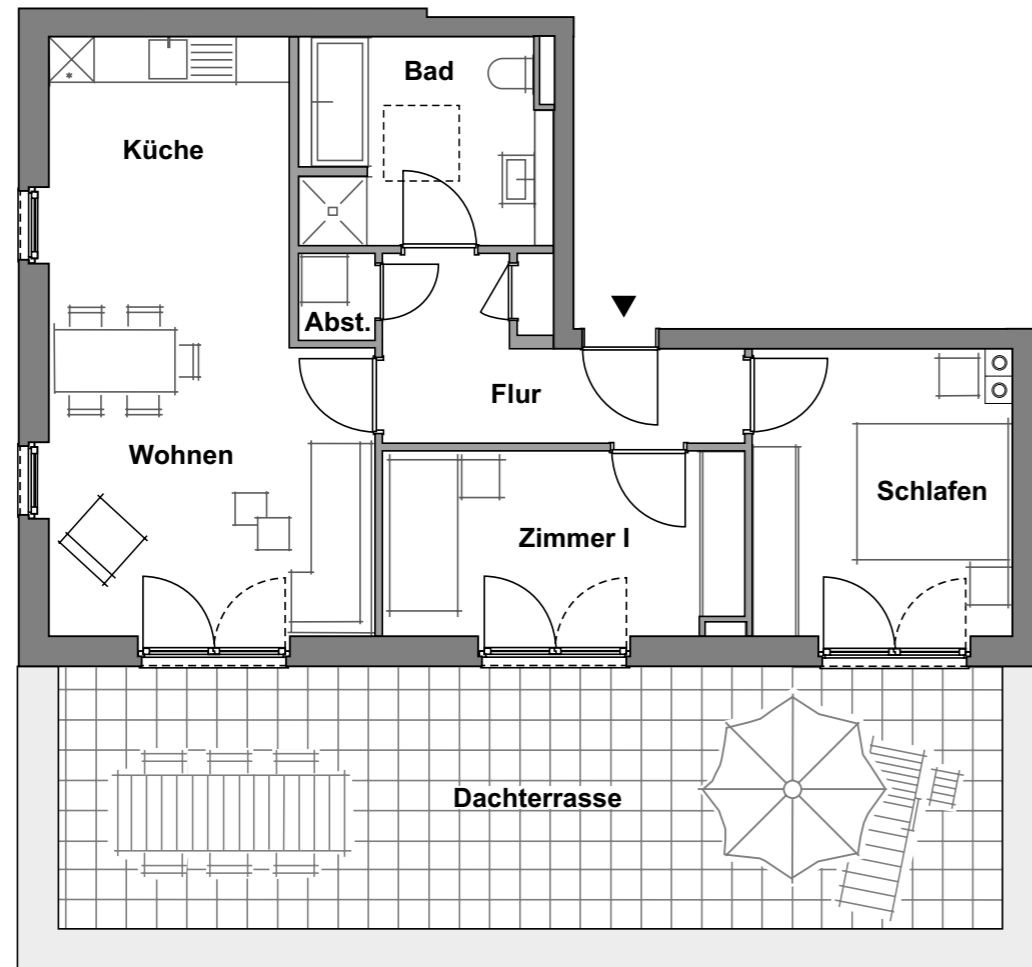

# Wohnung 3.3.1

Haus 3 · 3. Obergeschoss  
3 Zimmer · ca. 88,98 m<sup>2</sup>

WE 3.3.1 - 3OG	Wohnfläche
Wohnen	24,57 m <sup>2</sup>
Küche	5,72 m <sup>2</sup>
Schlafen	13,20 m <sup>2</sup>
Zimmer I	11,97 m <sup>2</sup>
Bad	8,21 m <sup>2</sup>
Flur	8,11 m <sup>2</sup>
Abstellraum	1,16 m <sup>2</sup>
Dachterrasse	16,04 m <sup>2</sup>
<b>Gesamt</b>	<b>88,98 m<sup>2</sup></b>

ungefährer Maßstab 1:100 (DIN A4)  
0m 1m 5m

Alle Quadratmeterangaben sind Circa-Angaben.