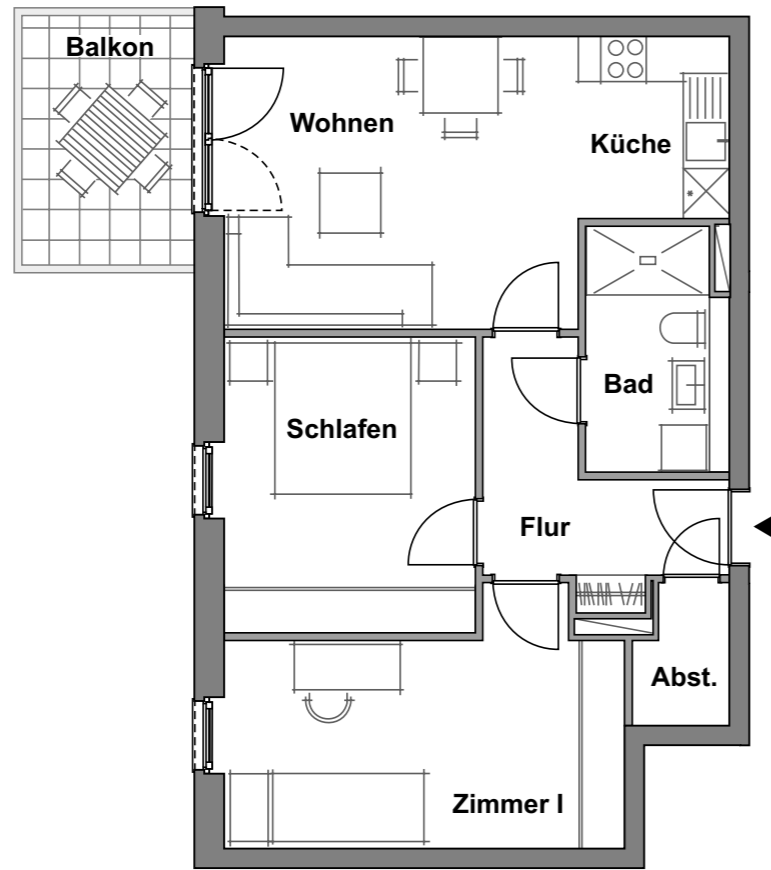

# Wohnung 3.2.2

Haus 3 · 2. Obergeschoss  
3 Zimmer · ca. 70,49 m<sup>2</sup>

WE 3.2.2 - 2OG	Wohnfläche
Wohnen	18,51 m <sup>2</sup>
Küche	4,82 m <sup>2</sup>
Schlafen	13,18 m <sup>2</sup>
Zimmer I	15,62 m <sup>2</sup>
Bad	5,29 m <sup>2</sup>
Flur	6,49 m <sup>2</sup>
Abstellraum	2,16 m <sup>2</sup>
Garderobe	0,46 m <sup>2</sup>
Balkon	3,96 m <sup>2</sup>
<b>Gesamt</b>	<b>70,49 m<sup>2</sup></b>

ungefährer Maßstab 1:100 (DIN A4)  
0m 1m 5m

Alle Quadratmeterangaben sind Circa-Angaben.