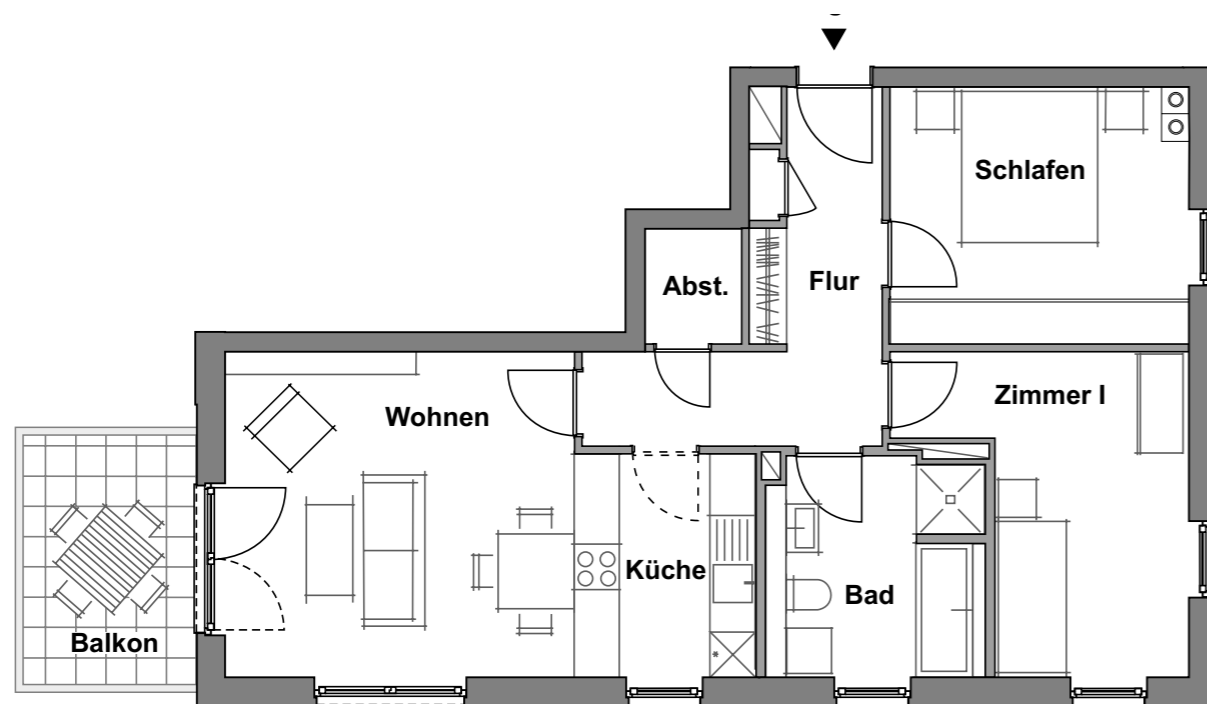

Wohnung 3.2.1

Haus 3 · 2. Obergeschoss
3 Zimmer · ca. 77,76 m²

Lore

Wohnen in Lohbrügge am Reinbeker Redder

WE 3.2.1 - 2OG	Wohnfläche
Wohnen	20,63 m ²
Küche	7,28 m ²
Schlafen	13,37 m ²
Zimmer I	13,00 m ²
Bad	7,40 m ²
Flur	9,37 m ²
Abstellraum	1,94 m ²
Garderobe	0,77 m ²
Balkon	4,00 m ²
Gesamt	77,76 m²

ungefährer Maßstab 1:100 (DIN A4)
0m 1m 5m

Alle Quadratmeterangaben sind Circa-Angaben.