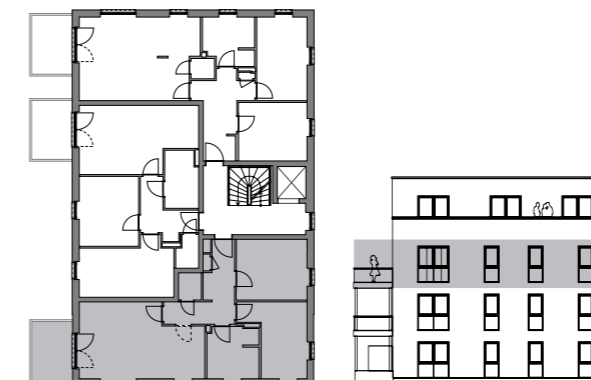

Wohnung 3.2.1

Haus 3 · 2. Obergeschoss
3 Zimmer · ca. 77,76 m²

Lore

Wohnen in Lohbrügge am Reinbeker Redder

WE 3.2.1 - 2OG	Wohnfläche
Wohnen	20,63 m ²
Küche	7,28 m ²
Schlafen	13,37 m ²
Zimmer I	13,00 m ²
Bad	7,40 m ²
Flur	9,37 m ²
Abstellraum	1,94 m ²
Garderobe	0,77 m ²
Balkon	4,00 m ²
Gesamt	77,76 m²

ungefährer Maßstab 1:100 (DIN A4)
0m 1m 5m

Alle Quadratmeterangaben sind Circa-Angaben.