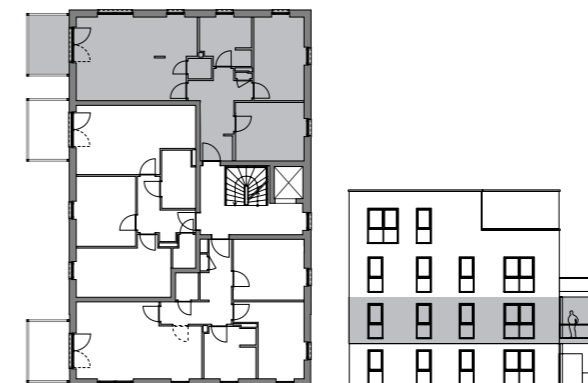

# Wohnung 3.1.3

Haus 3 · Erdgeschoss  
3 Zimmer · ca. 80,51 m<sup>2</sup>

ungefährer Maßstab 1:100 (DIN A4)  
0m 1m 5m

WE 3.1.3 - EG	Wohnfläche
Wohnen	25,57 m <sup>2</sup>
Küche	5,44 m <sup>2</sup>
Schlafen	12,73 m <sup>2</sup>
Zimmer I	13,54 m <sup>2</sup>
Bad	6,80 m <sup>2</sup>
Flur	10,28 m <sup>2</sup>
Abstellraum	1,50 m <sup>2</sup>
Garderobe	0,70 m <sup>2</sup>
Terrasse	3,95 m <sup>2</sup>
<b>Gesamt</b>	<b>80,51 m<sup>2</sup></b>