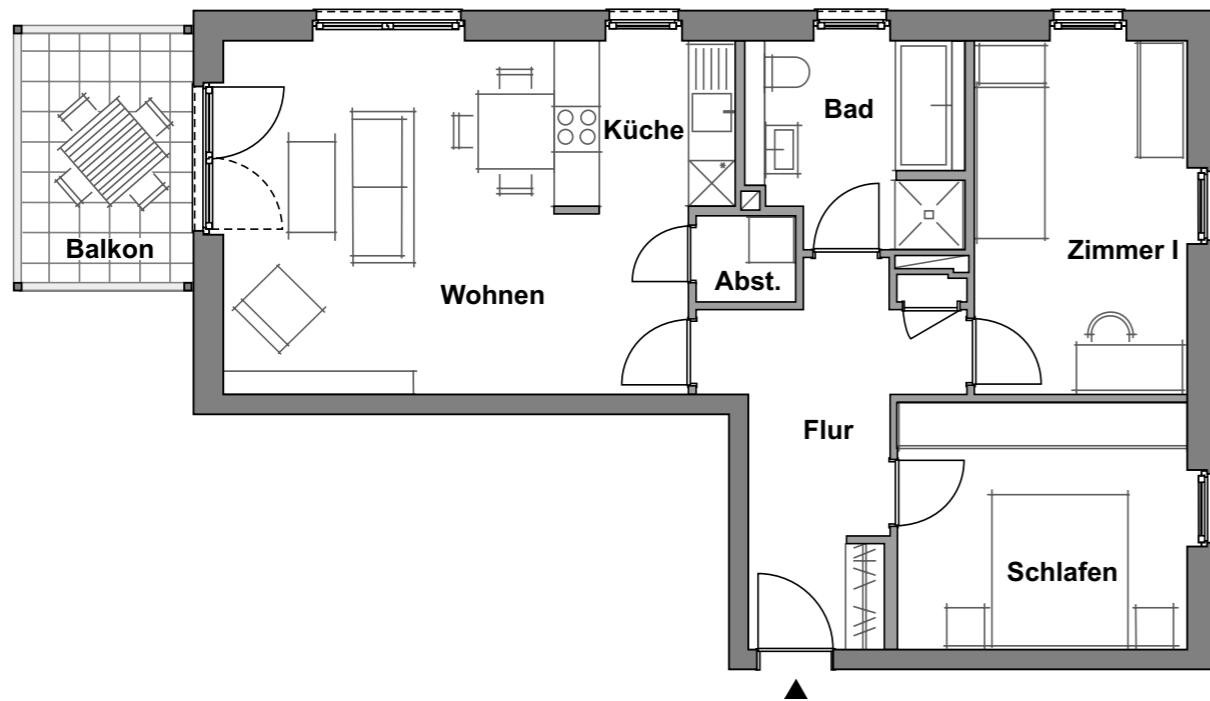

# Wohnung 3.1.3

Haus 3 · Erdgeschoss  
3 Zimmer · ca. 80,51 m<sup>2</sup>

ungefährer Maßstab 1:100 (DIN A4)  
0m 1m 5m

WE 3.1.3 - EG	Wohnfläche
Wohnen	25,57 m <sup>2</sup>
Küche	5,44 m <sup>2</sup>
Schlafen	12,73 m <sup>2</sup>
Zimmer I	13,54 m <sup>2</sup>
Bad	6,80 m <sup>2</sup>
Flur	10,28 m <sup>2</sup>
Abstellraum	1,50 m <sup>2</sup>
Garderobe	0,70 m <sup>2</sup>
Terrasse	3,95 m <sup>2</sup>
<b>Gesamt</b>	<b>80,51 m<sup>2</sup></b>

Alle Quadratmeterangaben sind Circa-Angaben.