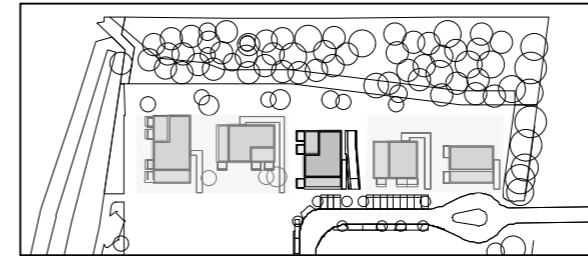

# Wohnung 3.1.3

Haus 3 · Erdgeschoss  
3 Zimmer · ca. 80,51 m<sup>2</sup>

ungefährer Maßstab 1:100 (DIN A4)  
0m 1m 5m

WE 3.1.3 - EG	Wohnfläche
Wohnen	25,57 m <sup>2</sup>
Küche	5,44 m <sup>2</sup>
Schlafen	12,73 m <sup>2</sup>
Zimmer I	13,54 m <sup>2</sup>
Bad	6,80 m <sup>2</sup>
Flur	10,28 m <sup>2</sup>
Abstellraum	1,50 m <sup>2</sup>
Garderobe	0,70 m <sup>2</sup>
Terrasse	3,95 m <sup>2</sup>
<b>Gesamt</b>	<b>80,51 m<sup>2</sup></b>