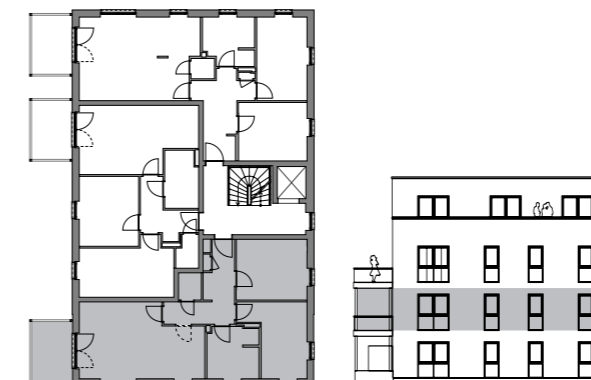

Wohnung 3.1.1

Haus 3 · 1. Obergeschoss
3 Zimmer · ca. 77,75 m²

Lore

Wohnen in Lohbrügge am Reinbeker Redder

WE 3.1.1 - 1OG	Wohnfläche
Wohnen	20,63 m ²
Küche	7,28 m ²
Schlafen	13,37 m ²
Zimmer I	13,00 m ²
Bad	7,40 m ²
Flur	9,37 m ²
Abstellraum	1,94 m ²
Garderobe	0,77 m ²
Balkon	3,99 m ²
Gesamt	77,75 m²