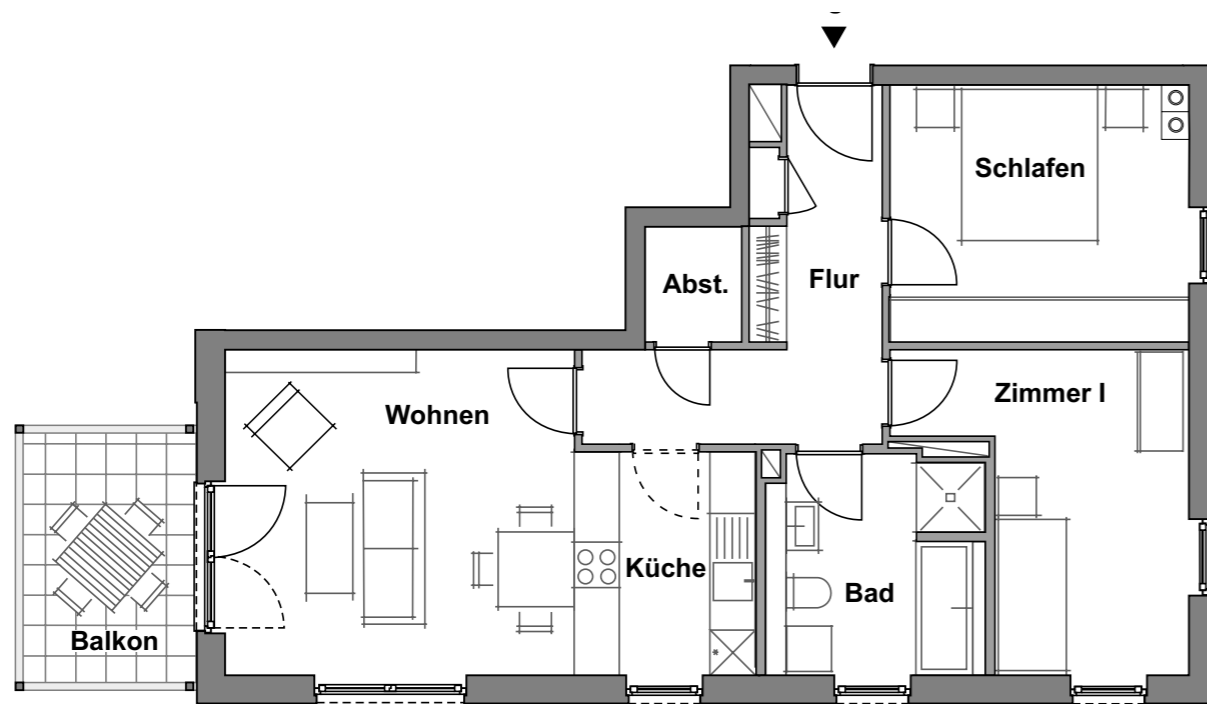

Wohnung 3.1.1

Haus 3 · 1. Obergeschoss
3 Zimmer · ca. 77,75 m²

Lore

Wohnen in Lohbrügge am Reinbeker Redder

WE 3.1.1 - 1OG	Wohnfläche
Wohnen	20,63 m ²
Küche	7,28 m ²
Schlafen	13,37 m ²
Zimmer I	13,00 m ²
Bad	7,40 m ²
Flur	9,37 m ²
Abstellraum	1,94 m ²
Garderobe	0,77 m ²
Balkon	3,99 m ²
Gesamt	77,75 m²

ungefährer Maßstab 1:100 (DIN A4)
0m 1m 5m

Alle Quadratmeterangaben sind Circa-Angaben.