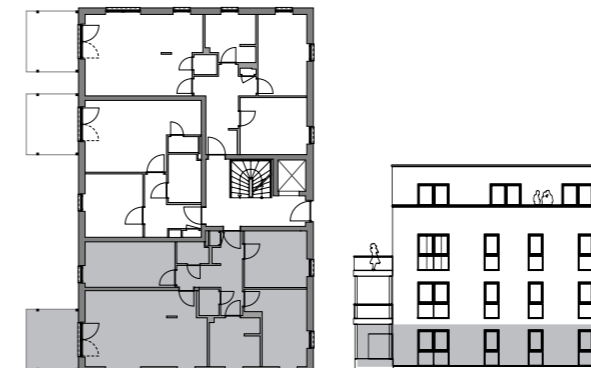

Wohnung 3.0.1

Haus 3 · Erdgeschoss
4 Zimmer · ca. 94,96 m²

WE 3.0.1 - EG	Wohnfläche
Wohnen	23,73 m ²
Küche	6,85 m ²
Schlafen	11,60 m ²
Zimmer I	13,12 m ²
Zimmer II	13,69 m ²
Bad	7,20 m ²
WC	1,52 m ²
Flur	9,32 m ²
Abstellraum	2,24 m ²
Garderobe	0,46 m ²
Terrasse	5,23 m ²
Gesamt	94,96 m²

ungefährer Maßstab 1:100 (DIN A4)
0m 1m 5m

Alle Quadratmeterangaben sind Circa-Angaben.