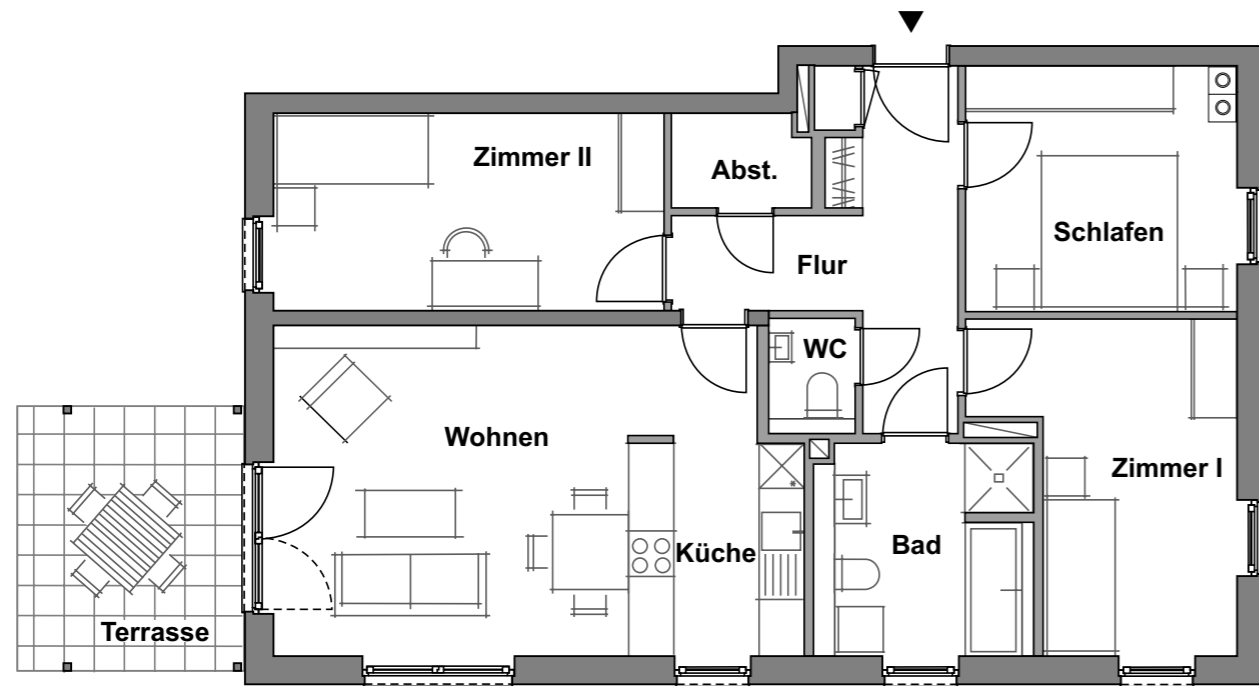

Wohnung 3.0.1

Haus 3 · Erdgeschoss
4 Zimmer · ca. 94,96 m²

WE 3.0.1 - EG	Wohnfläche
Wohnen	23,73 m ²
Küche	6,85 m ²
Schlafen	11,60 m ²
Zimmer I	13,12 m ²
Zimmer II	13,69 m ²
Bad	7,20 m ²
WC	1,52 m ²
Flur	9,32 m ²
Abstellraum	2,24 m ²
Garderobe	0,46 m ²
Terrasse	5,23 m ²
Gesamt	94,96 m²

ungefährer Maßstab 1:100 (DIN A4)
0m 1m 5m

Alle Quadratmeterangaben sind Circa-Angaben.