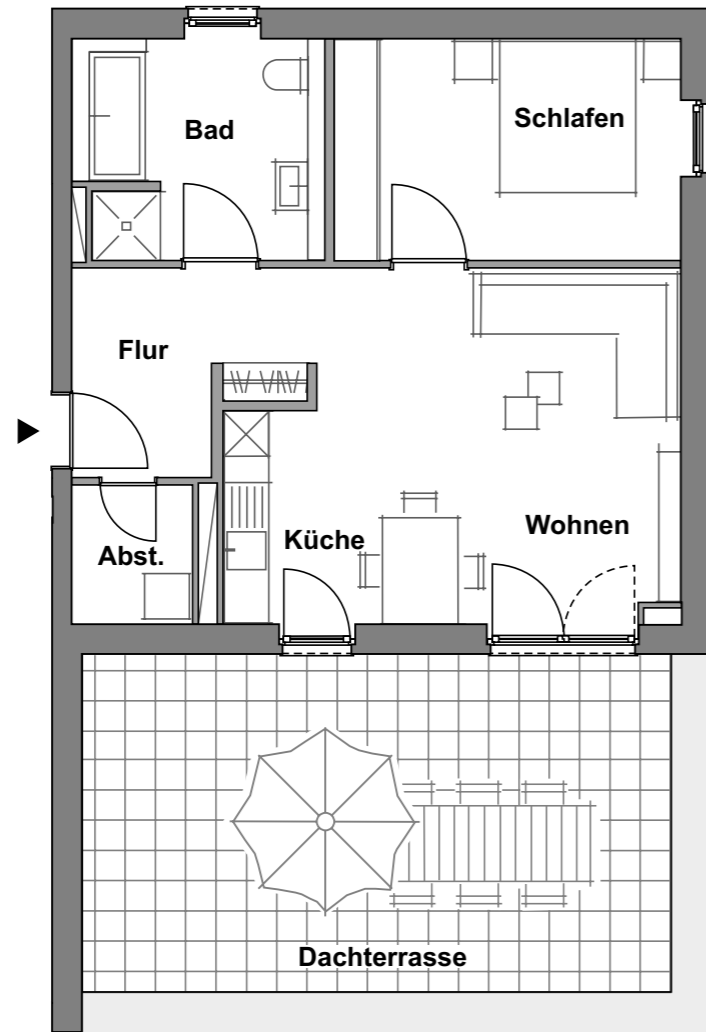

Wohnung 2.3.1

Haus 2 · 3. Obergeschoss
2 Zimmer · ca. 72,64 m²

WE 2.3.1 - 3OG	Wohnfläche
Wohnen	21,46 m ²
Küche	5,09 m ²
Schlafen	13,64 m ²
Bad	8,39 m ²
Flur	6,72 m ²
Abstellraum	2,94 m ²
Garderobe	0,56 m ²
Dachterrasse	13,84 m ²
Gesamt	72,64 m²

ungefährer Maßstab 1:100 (DIN A4)
0m 1m 5m

Alle Quadratmeterangaben sind Circa-Angaben.

Lore

Wohnen in Lohbrügge am Reinbeker Redder