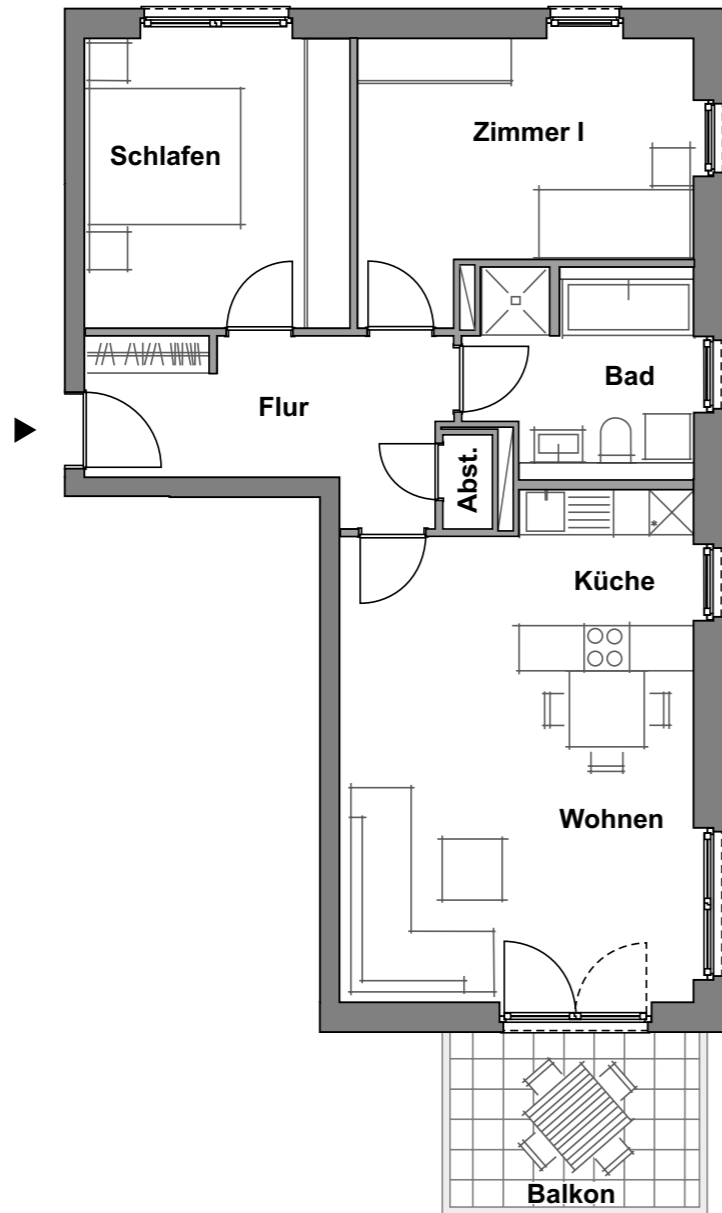

Wohnung 2.2.1

Haus 2 · 2. Obergeschoss
3 Zimmer · ca. 81,24 m²

ungefährer Maßstab 1:100 (DIN A4)
0m 1m 5m

WE 2.2.1 - 2OG	Wohnfläche
Wohnen	25,39 m ²
Küche	5,77 m ²
Schlafen	13,81 m ²
Zimmer I	14,59 m ²
Bad	7,14 m ²
Flur	8,90 m ²
Abstellraum	0,82 m ²
Garderobe	0,82 m ²
Balkon	4,00 m ²
Gesamt	81,24 m²

Alle Quadratmeterangaben sind Circa-Angaben.

Lore

Wohnen in Lohbrügge am Reinbeker Redder

www.Meine-Lore.de