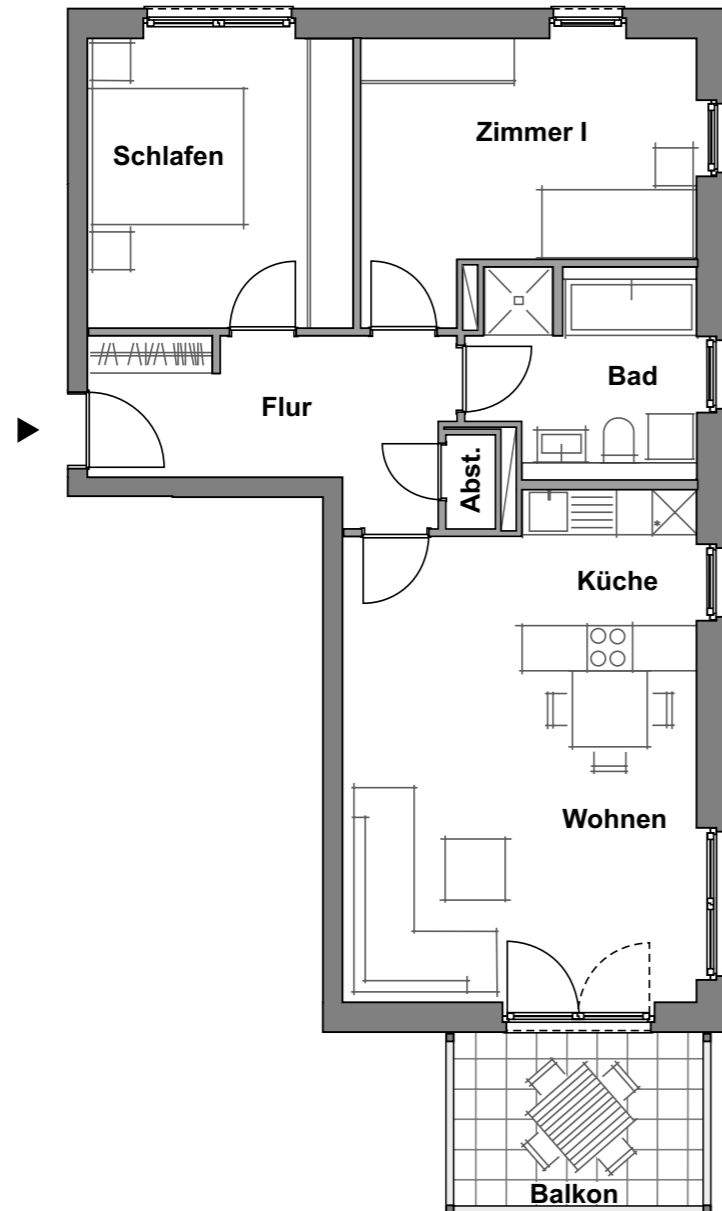

Wohnung 2.1.1

Haus 2 · 1. Obergeschoss
3 Zimmer · ca. 81,23 m²

ungefährer Maßstab 1:100 (DIN A4)
0m 1m 5m

WE 2.1.1 - 1OG	Wohnfläche
Wohnen	25,39 m ²
Küche	5,77 m ²
Schlafen	13,81 m ²
Zimmer I	14,59 m ²
Bad	7,14 m ²
Flur	8,90 m ²
Abstellraum	0,82 m ²
Garderobe	0,82 m ²
Balkon	3,99 m ²
Gesamt	81,23 m²

Alle Quadratmeterangaben sind Circa-Angaben.

Lore

Wohnen in Lohbrügge am Reinbeker Redder

www.Meine-Lore.de