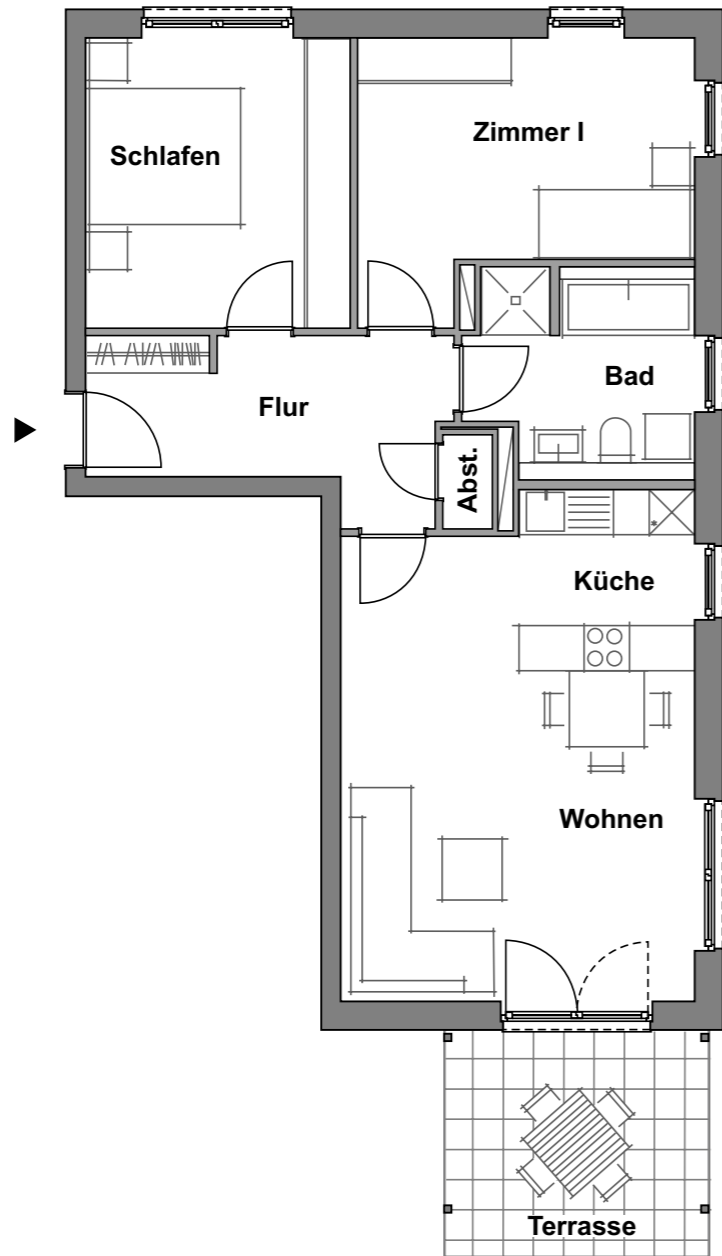

Wohnung 2.0.1

Haus 2 · Erdgeschoss
3 Zimmer · ca. 82,47 m²

ungefährer Maßstab 1:100 (DIN A4)
0m 1m 5m

WE 2.0.1 - EG	Wohnfläche
Wohnen	25,39 m ²
Küche	5,77 m ²
Schlafen	13,81 m ²
Zimmer I	14,59 m ²
Bad	7,14 m ²
Flur	8,90 m ²
Abstellraum	0,82 m ²
Garderobe	0,82 m ²
Terrasse	5,23 m ²
Gesamt	82,47 m²

Alle Quadratmeterangaben sind Circa-Angaben.

Lore

Wohnen in Lohbrügge am Reinbeker Redder

www.Meine-Lore.de