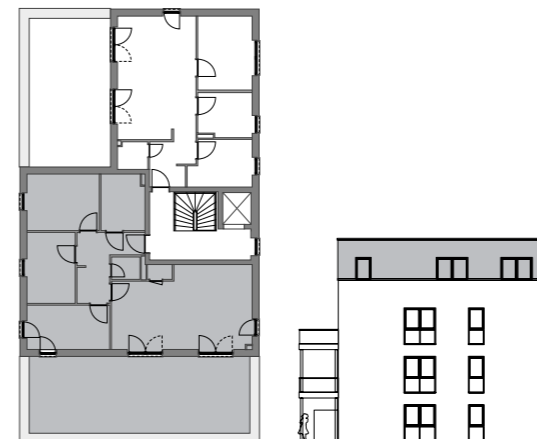

Wohnung 1.3.1

Haus 1 · 3. Obergeschoss
4 Zimmer · ca. 111,14 m²

ungefährer Maßstab 1:100 (DIN A4)
0m 1m 5m

WE 1.3.1 - 3OG	Wohnfläche
Wohnen	28,84 m ²
Küche	6,92 m ²
Schlafen	13,29 m ²
Zimmer I	11,91 m ²
Zimmer II	11,16 m ²
Bad	7,13 m ²
Flur	8,91 m ²
Abstellraum	1,17 m ²
WC	2,04 m ²
Garderobe	1,02 m ²
Dachterrasse	18,75 m ²
Gesamt	111,14 m²

Alle Quadratmeterangaben sind Circa-Angaben.

Lore

Wohnen in Lohbrügge am Reinbeker Redder

www.Meine-Lore.de