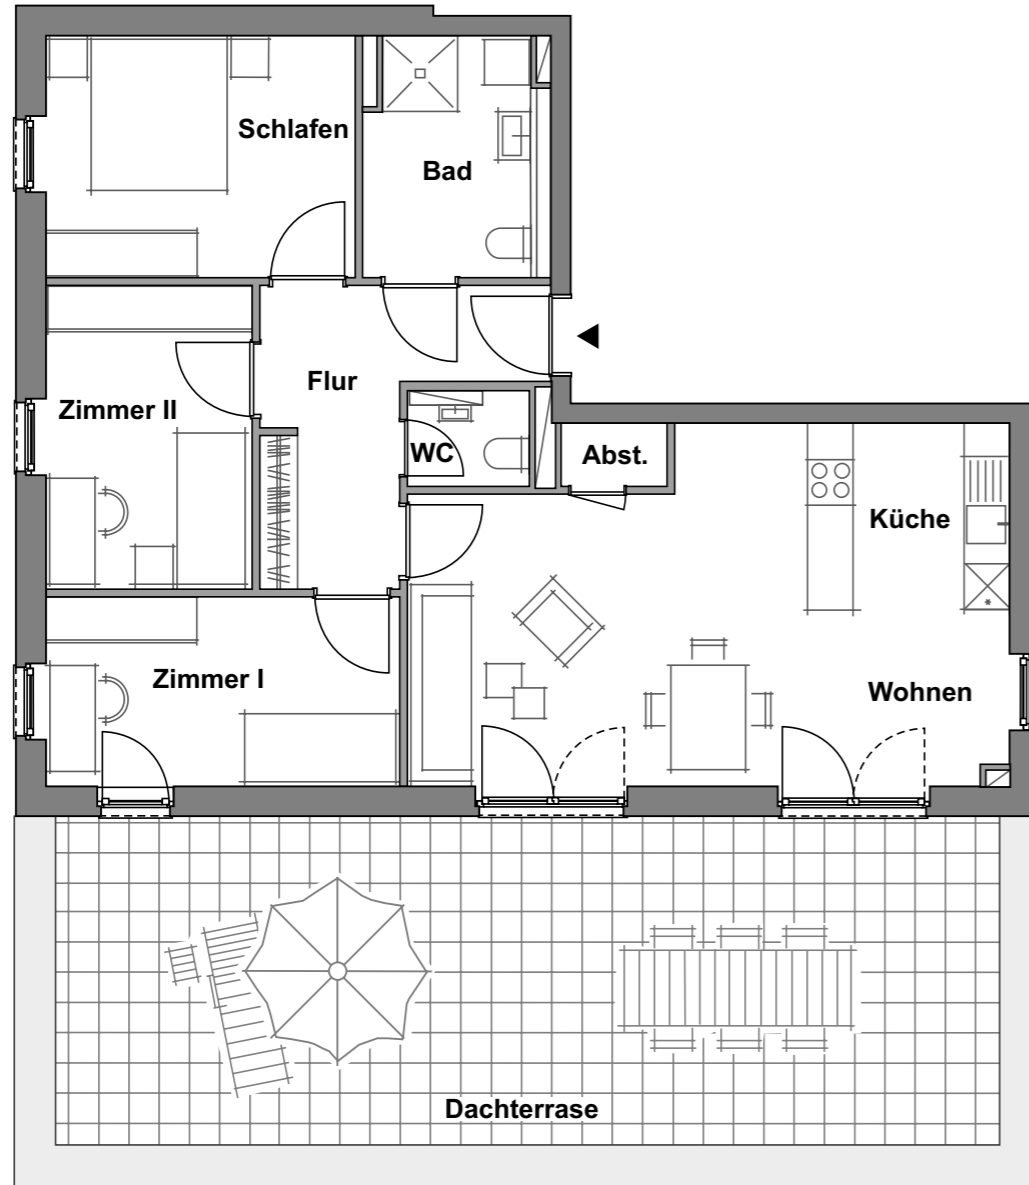

Wohnung 1.3.1

Haus 1 · 3. Obergeschoss
4 Zimmer · ca. 111,14 m²

ungefährer Maßstab 1:100 (DIN A4)
0m 1m 5m

WE 1.3.1 - 3OG	Wohnfläche
Wohnen	28,84 m ²
Küche	6,92 m ²
Schlafen	13,29 m ²
Zimmer I	11,91 m ²
Zimmer II	11,16 m ²
Bad	7,13 m ²
Flur	8,91 m ²
Abstellraum	1,17 m ²
WC	2,04 m ²
Garderobe	1,02 m ²
Dachterrasse	18,75 m ²
Gesamt	111,14 m²

Alle Quadratmeterangaben sind Circa-Angaben.

Lore

Wohnen in Lohbrügge am Reinbeker Redder

www.Meine-Lore.de