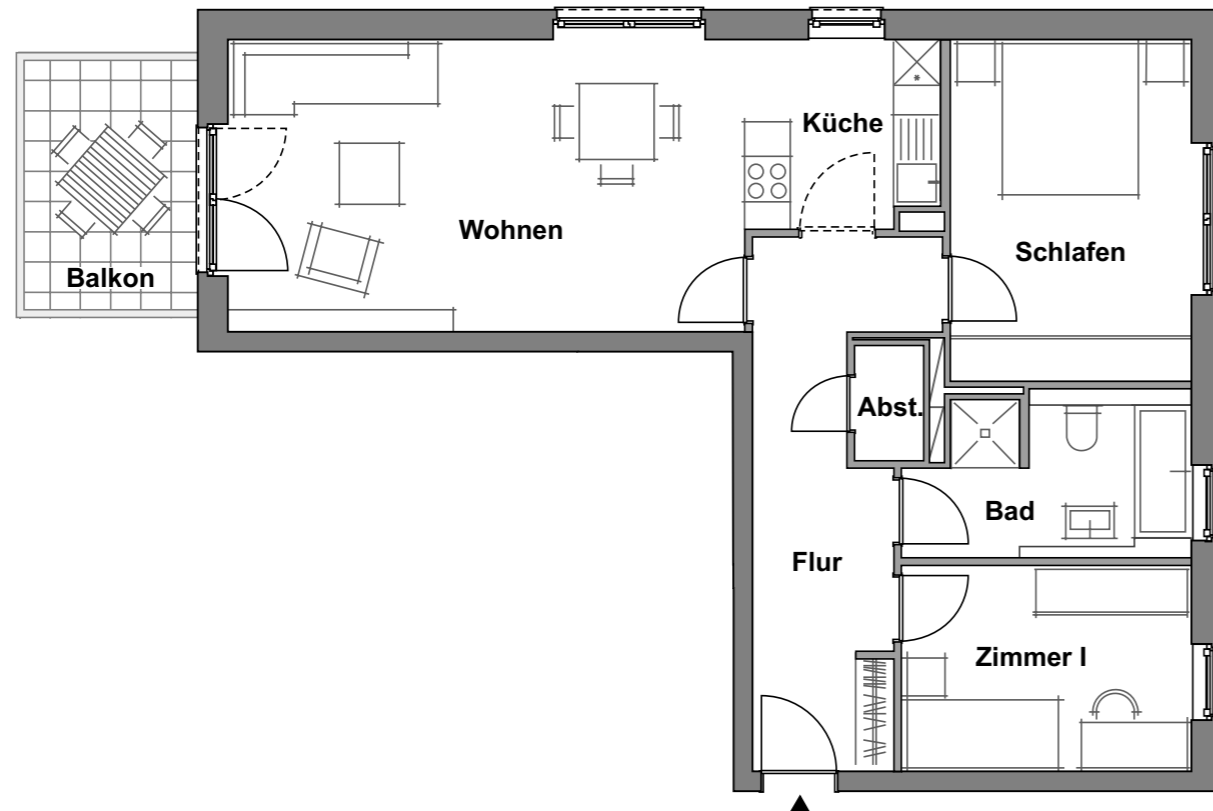

Wohnung 1.2.4

Haus 1 · 2. Obergeschoss
3 Zimmer · ca. 84,30 m²

WE 1.2.4 - 2OG	Wohnfläche
Wohnen	27,18 m ²
Küche	6,49 m ²
Schlafen	14,77 m ²
Zimmer I	10,65 m ²
Bad	6,94 m ²
Flur	12,13 m ²
Abstellraum	1,40 m ²
Garderobe	0,75 m ²
Balkon	3,99 m ²
Gesamt	84,30 m²

ungefährer Maßstab 1:100 (DIN A4)
0m 1m 5m

Alle Quadratmeterangaben sind Circa-Angaben.

Lore

Wohnen in Lohbrügge am Reinbeker Redder

www.Meine-Lore.de