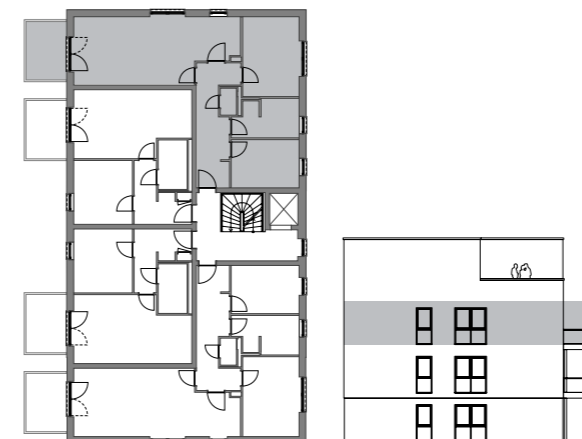

Wohnung 1.2.4

Haus 1 · 2. Obergeschoss
3 Zimmer · ca. 84,30 m²

WE 1.2.4 - 2OG	Wohnfläche
Wohnen	27,18 m ²
Küche	6,49 m ²
Schlafen	14,77 m ²
Zimmer I	10,65 m ²
Bad	6,94 m ²
Flur	12,13 m ²
Abstellraum	1,40 m ²
Garderobe	0,75 m ²
Balkon	3,99 m ²
Gesamt	84,30 m²

ungefährer Maßstab 1:100 (DIN A4)
0m 1m 5m

Alle Quadratmeterangaben sind Circa-Angaben.

Lore

Wohnen in Lohbrügge am Reinbeker Redder

www.Meine-Lore.de