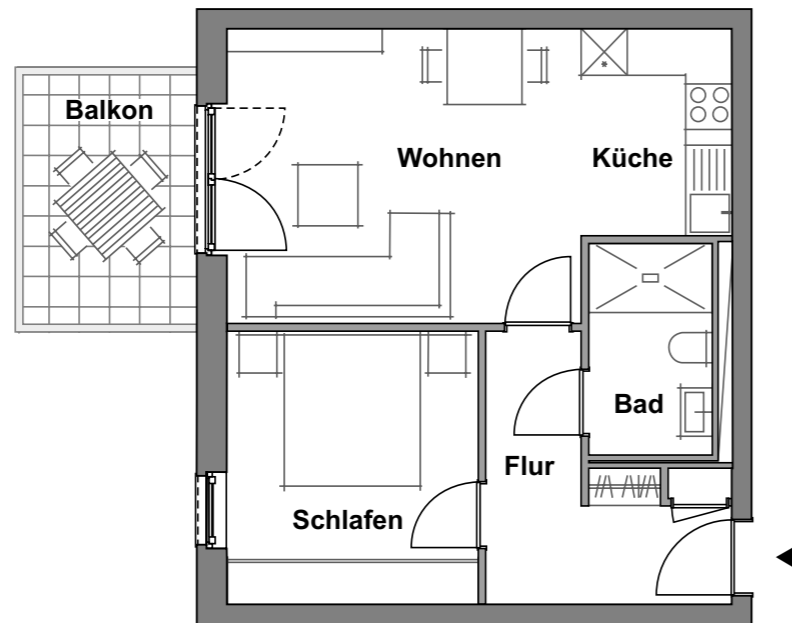

Wohnung 1.2.3

Haus 1 · 2. Obergeschoss
2 Zimmer · ca. 52,46 m²

WE 1.2.3 - 2OG	Wohnfläche
Wohnen	18,62 m ²
Küche	5,48 m ²
Schlafen	12,19 m ²
Bad	4,55 m ²
Flur	7,15 m ²
Garderobe	0,48 m ²
Balkon	3,99 m ²
Gesamt	52,46 m²

ungefährer Maßstab 1:100 (DIN A4)
0m 1m 5m

Alle Quadratmeterangaben sind Circa-Angaben.