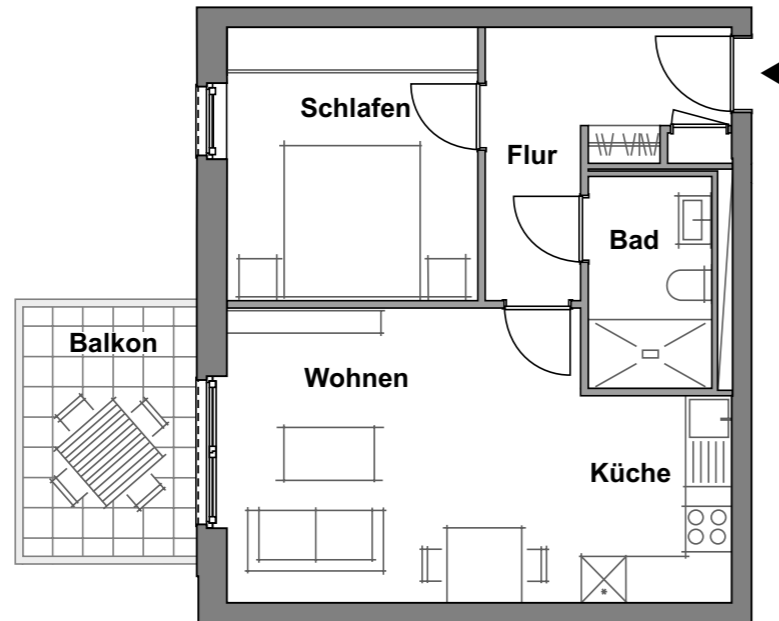

Wohnung 1.2.2

Haus 1 · 2. Obergeschoss
2 Zimmer · ca. 52,46 m²

WE 1.2.2 - 2OG	Wohnfläche
Wohnen	18,62 m ²
Küche	5,48 m ²
Schlafen	12,19 m ²
Bad	4,55 m ²
Flur	7,15 m ²
Garderobe	0,48 m ²
Balkon	3,99 m ²
Gesamt	52,46 m²

ungefährer Maßstab 1:100 (DIN A4)
0m 1m 5m

Alle Quadratmeterangaben sind Circa-Angaben.