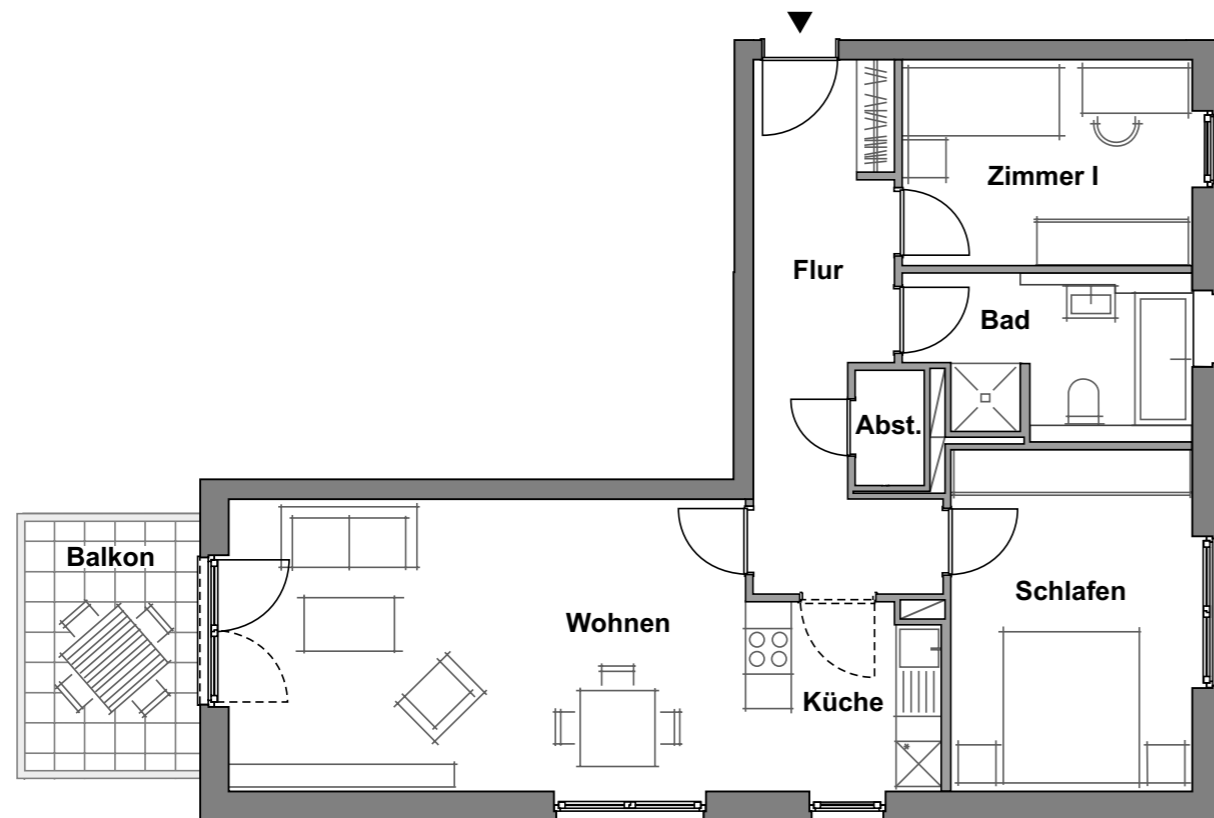

# Wohnung 1.2.1

Haus 1 · 2. Obergeschoss  
3 Zimmer · ca. 84,34 m<sup>2</sup>

WE 1.2.1 - 2OG	Wohnfläche
Wohnen	27,18 m <sup>2</sup>
Küche	6,49 m <sup>2</sup>
Schlafen	14,77 m <sup>2</sup>
Zimmer I	10,65 m <sup>2</sup>
Bad	6,94 m <sup>2</sup>
Flur	12,13 m <sup>2</sup>
Abstellraum	1,40 m <sup>2</sup>
Garderobe	0,75 m <sup>2</sup>
Balkon	4,03 m <sup>2</sup>
<b>Gesamt</b>	<b>84,34 m<sup>2</sup></b>

ungefährer Maßstab 1:100 (DIN A4)  
0m 1m 5m

Alle Quadratmeterangaben sind Circa-Angaben.