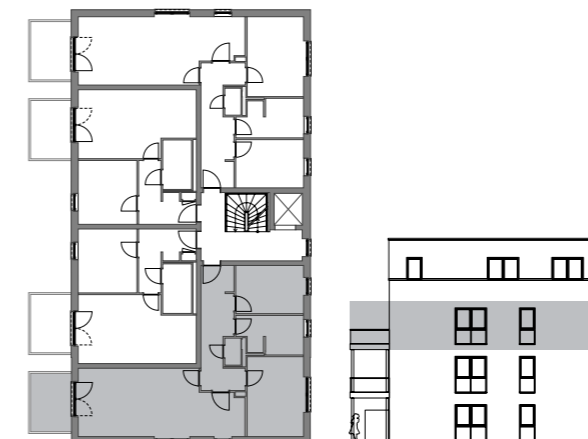

# Wohnung 1.2.1

Haus 1 · 2. Obergeschoss  
3 Zimmer · ca. 84,34 m<sup>2</sup>

WE 1.2.1 - 2OG	Wohnfläche
Wohnen	27,18 m <sup>2</sup>
Küche	6,49 m <sup>2</sup>
Schlafen	14,77 m <sup>2</sup>
Zimmer I	10,65 m <sup>2</sup>
Bad	6,94 m <sup>2</sup>
Flur	12,13 m <sup>2</sup>
Abstellraum	1,40 m <sup>2</sup>
Garderobe	0,75 m <sup>2</sup>
Balkon	4,03 m <sup>2</sup>
<b>Gesamt</b>	<b>84,34 m<sup>2</sup></b>

ungefährer Maßstab 1:100 (DIN A4)  
0m 1m 5m

Alle Quadratmeterangaben sind Circa-Angaben.