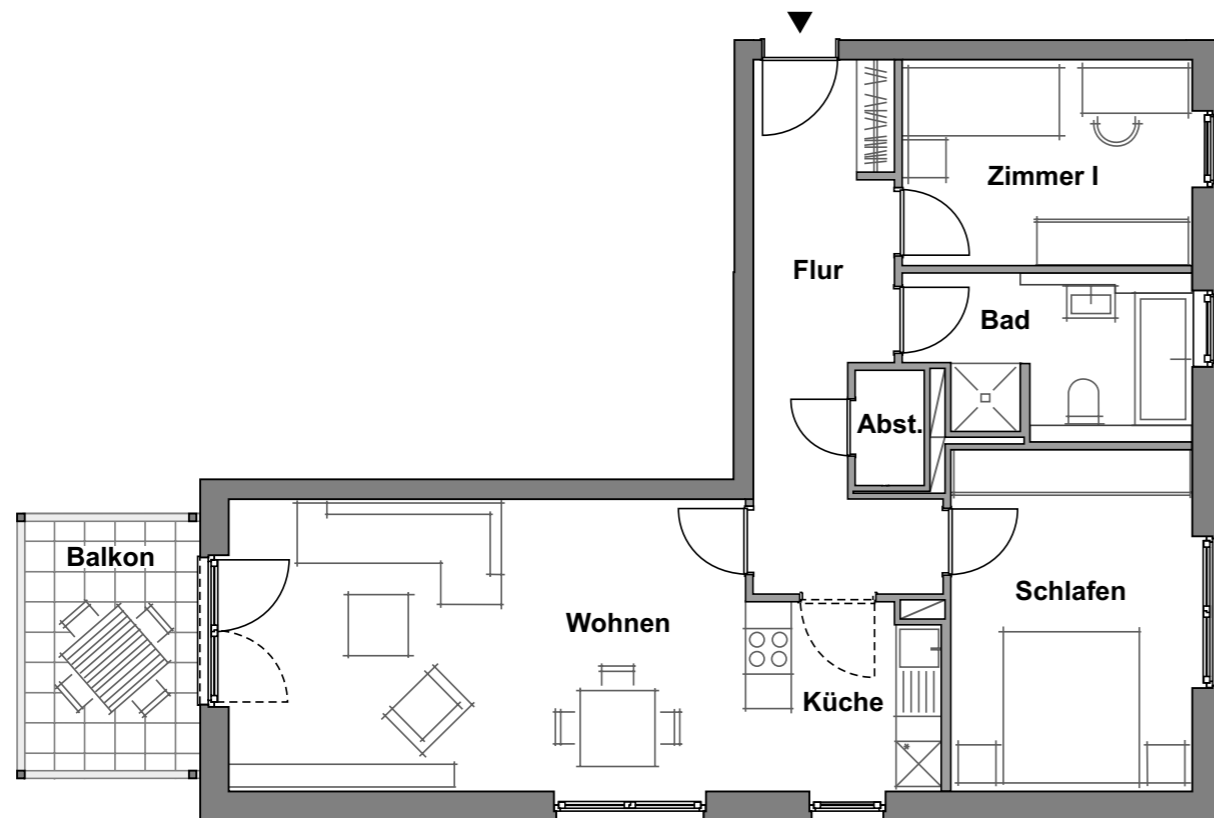

Wohnung 1.1.1

Haus 1 · 1. Obergeschoss
3 Zimmer · ca. 84,33 m²

WE 1.1.1 - 1OG	Wohnfläche
Wohnen	27,18 m ²
Küche	6,49 m ²
Schlafen	14,77 m ²
Zimmer I	10,65 m ²
Bad	6,94 m ²
Flur	12,13 m ²
Abstellraum	1,40 m ²
Garderobe	0,75 m ²
Balkon	4,02 m ²
Gesamt	84,33 m²

ungefährer Maßstab 1:100 (DIN A4)
0m 1m 5m

Alle Quadratmeterangaben sind Circa-Angaben.

Lore

Wohnen in Lohbrügge am Reinbeker Redder