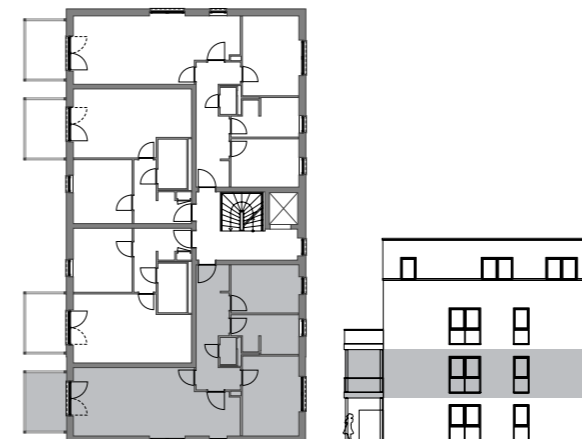

Wohnung 1.1.1

Haus 1 · 1. Obergeschoss
3 Zimmer · ca. 84,33 m²

WE 1.1.1 - 1OG	Wohnfläche
Wohnen	27,18 m ²
Küche	6,49 m ²
Schlafen	14,77 m ²
Zimmer I	10,65 m ²
Bad	6,94 m ²
Flur	12,13 m ²
Abstellraum	1,40 m ²
Garderobe	0,75 m ²
Balkon	4,02 m ²
Gesamt	84,33 m²

ungefährer Maßstab 1:100 (DIN A4)
0m 1m 5m

Alle Quadratmeterangaben sind Circa-Angaben.

Lore

Wohnen in Lohbrügge am Reinbeker Redder