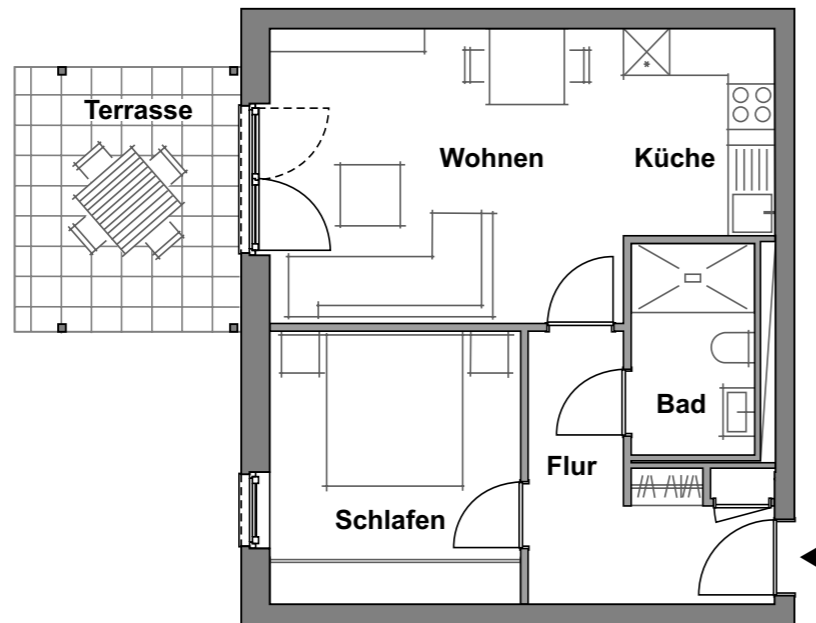

# Wohnung 1.0.3

Haus 1 · Erdgeschoss  
2 Zimmer · ca. 53,69 m<sup>2</sup>

WE 1.0.3 - EG	Wohnfläche
Wohnen	18,62 m <sup>2</sup>
Küche	5,48 m <sup>2</sup>
Schlafen	12,19 m <sup>2</sup>
Bad	4,55 m <sup>2</sup>
Flur	7,15 m <sup>2</sup>
Garderobe	0,47 m <sup>2</sup>
Terrasse	5,23 m <sup>2</sup>
<b>Gesamt</b>	<b>53,69 m<sup>2</sup></b>

ungefährer Maßstab 1:100 (DIN A4)  
0m 1m 5m

Alle Quadratmeterangaben sind Circa-Angaben.