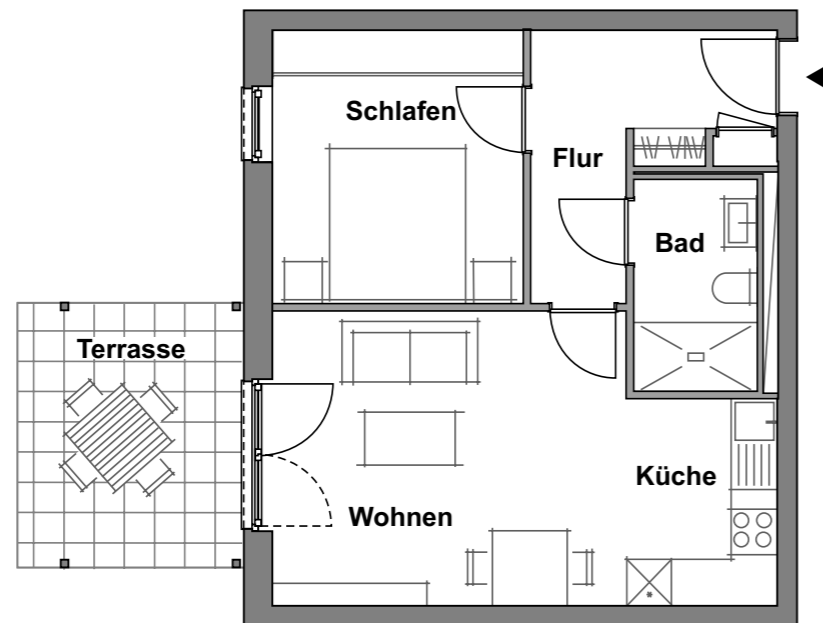

Wohnung 1.0.2

Haus 1 · Erdgeschoss
2 Zimmer · ca. 53,70 m²

WE 1.0.2 - EG	Wohnfläche
Wohnen	18,62 m ²
Küche	5,48 m ²
Schlafen	12,19 m ²
Bad	4,55 m ²
Flur	7,15 m ²
Garderobe	0,48 m ²
Terrasse	5,23 m ²
Gesamt	53,70 m²

ungefährer Maßstab 1:100 (DIN A4)
0m 1m 5m

Alle Quadratmeterangaben sind Circa-Angaben.