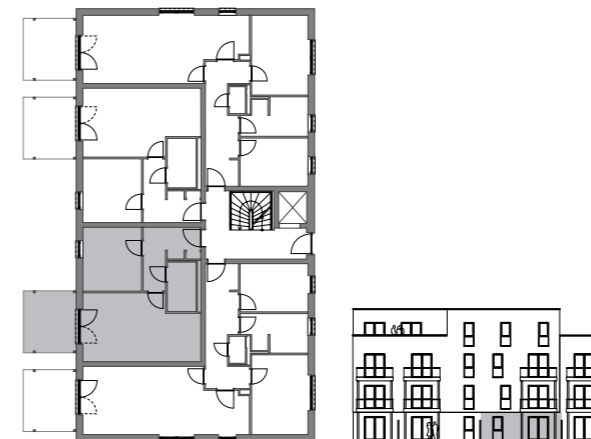

Wohnung 1.0.2

Haus 1 · Erdgeschoss
2 Zimmer · ca. 53,70 m²

WE 1.0.2 - EG	Wohnfläche
Wohnen	18,62 m ²
Küche	5,48 m ²
Schlafen	12,19 m ²
Bad	4,55 m ²
Flur	7,15 m ²
Garderobe	0,48 m ²
Terrasse	5,23 m ²
Gesamt	53,70 m²

ungefährer Maßstab 1:100 (DIN A4)
0m 1m 5m

Alle Quadratmeterangaben sind Circa-Angaben.