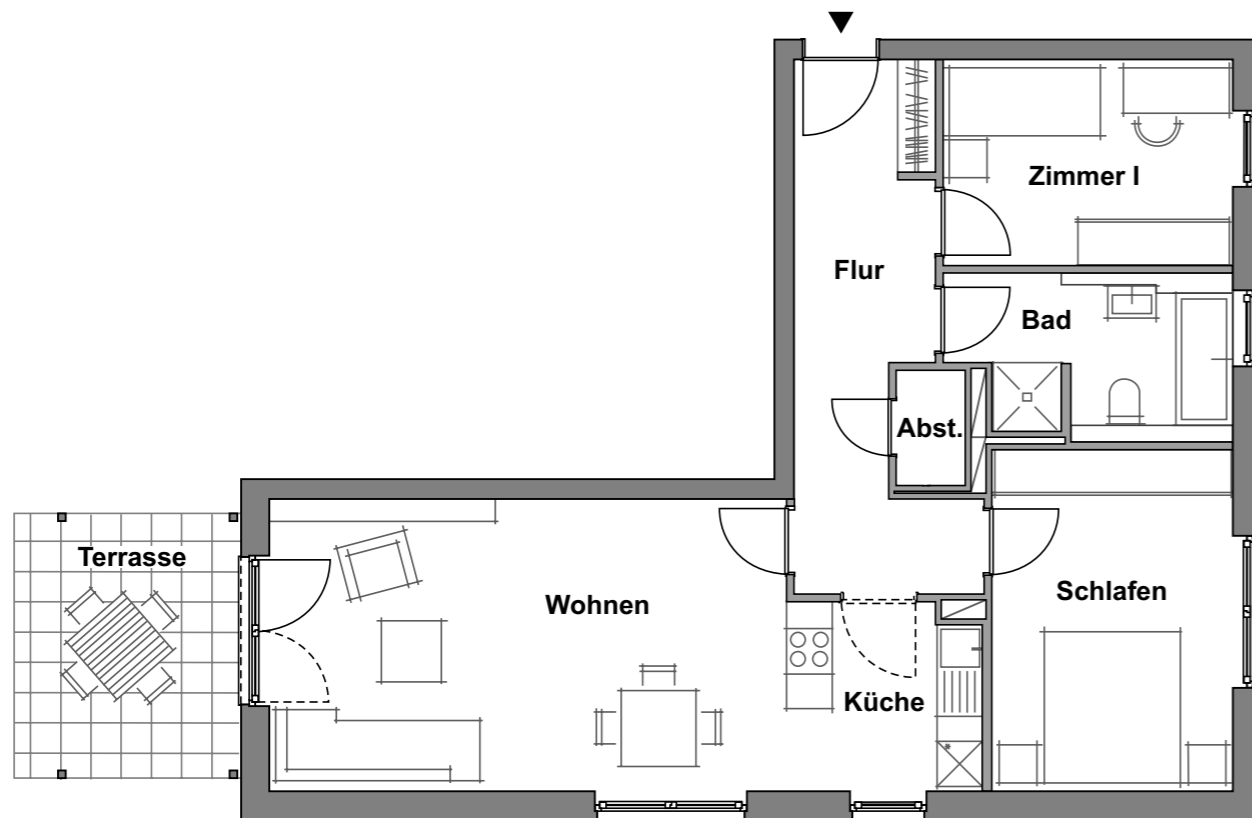

Wohnung 1.0.1

Haus 1 · Erdgeschoss
3 Zimmer · ca. 85,42 m²

WE 1.0.1 - EG	Wohnfläche
Wohnen	27,18 m ²
Küche	6,49 m ²
Schlafen	14,77 m ²
Zimmer I	10,65 m ²
Bad	6,82 m ²
Flur	12,13 m ²
Abstellraum	1,40 m ²
Garderobe	0,75 m ²
Terrasse	5,23 m ²
Gesamt	85,42 m²

ungefährer Maßstab 1:100 (DIN A4)
0m 1m 5m

Alle Quadratmeterangaben sind Circa-Angaben.

Lore

Wohnen in Lohbrügge am Reinbeker Redder