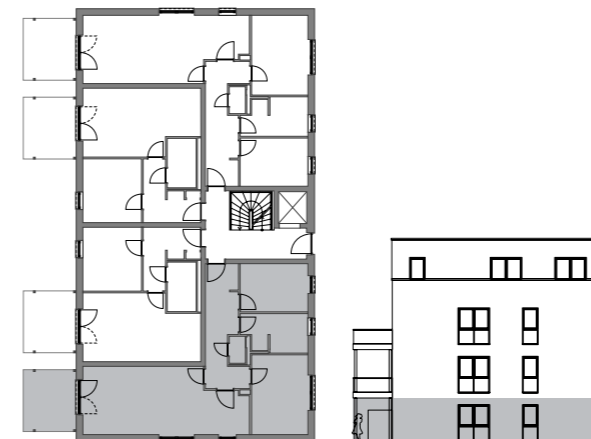

Wohnung 1.0.1

Haus 1 · Erdgeschoss
3 Zimmer · ca. 85,42 m²

WE 1.0.1 - EG	Wohnfläche
Wohnen	27,18 m ²
Küche	6,49 m ²
Schlafen	14,77 m ²
Zimmer I	10,65 m ²
Bad	6,82 m ²
Flur	12,13 m ²
Abstellraum	1,40 m ²
Garderobe	0,75 m ²
Terrasse	5,23 m ²
Gesamt	85,42 m²

ungefährer Maßstab 1:100 (DIN A4)
0m 1m 5m

Alle Quadratmeterangaben sind Circa-Angaben.

Lore

Wohnen in Lohbrügge am Reinbeker Redder